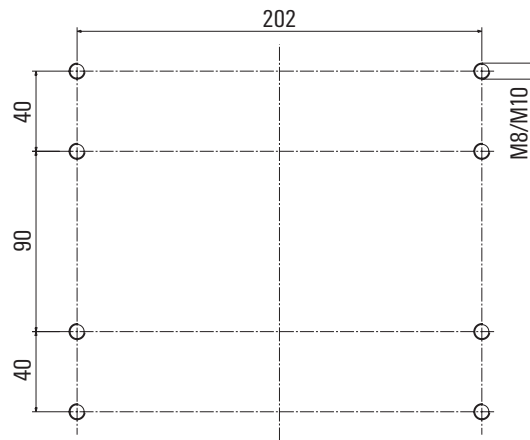

Assembly instruction HDC High Power for shielded cable

Montageanleitung HDC High Power für geschirmte Leitungen